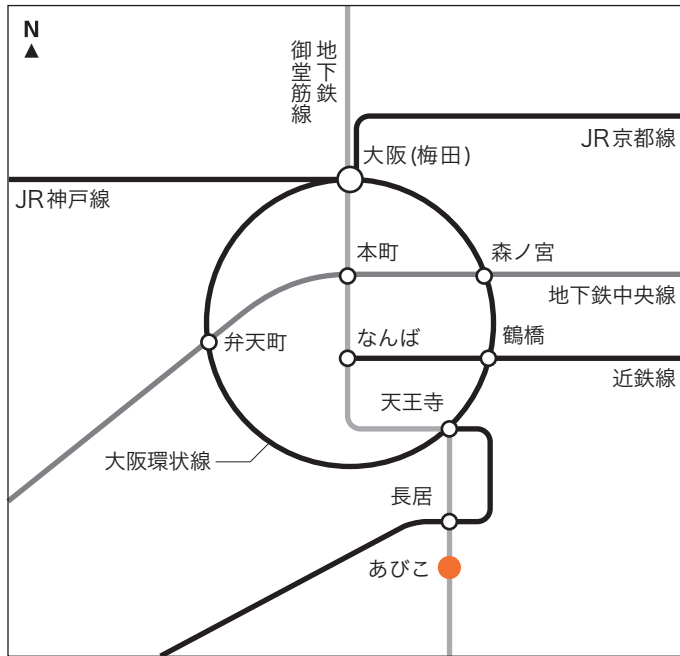

interior design gallery Casa Solare

<イタリア製輸入家具ショールーム>カーサ・ソラーレへのアクセス

- 所在地・お問い合わせ先 -

〒558-0011 大阪府大阪市住吉区苅田5丁目18-21

tel. 06-6698-5555

open. 10:00 ~ 17:00 closed. 水曜日定休 P. 有

■ 大阪(梅田)周辺からの交通アクセス

最寄り駅
地下鉄御堂筋線あびこ駅

■ 最寄り駅からカーサ・ソラーレ周辺

地下鉄御堂筋線あびこ駅1番出口より徒歩約1分

■ お車で越しの方 (駐車場のご案内)

当店の南一筋目を左にお廻り下さい。

Copyright (C) 2006 Casa Solare. All Rights Reserved.