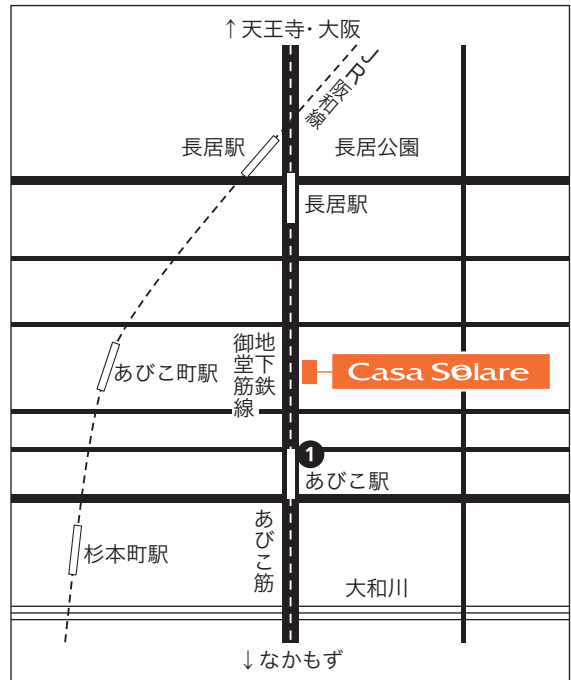

interior design gallery Casa Solare

<イタリア製輸入家具ショールーム>カーサ・ソラーレへのアクセス

- 所在地・お問い合わせ先 -

〒558-0011 大阪府大阪市住吉区苅田5丁目18-21

tel. 06-6698-5555

open. 10:00 ~ 17:00 closed. 水曜日定休 P. 有

■ 大阪(梅田)周辺からの交通アクセス

最寄り駅
地下鉄御堂筋線あびこ駅

■ 最寄り駅からカーサ・ソラーレ周辺

地下鉄御堂筋線あびこ駅1番出口より徒歩約1分

■ お車で越しの方 (駐車場のご案内)

当店の南一筋目を左にお廻り下さい。

Copyright (C) 2006 Casa Solare. All Rights Reserved.